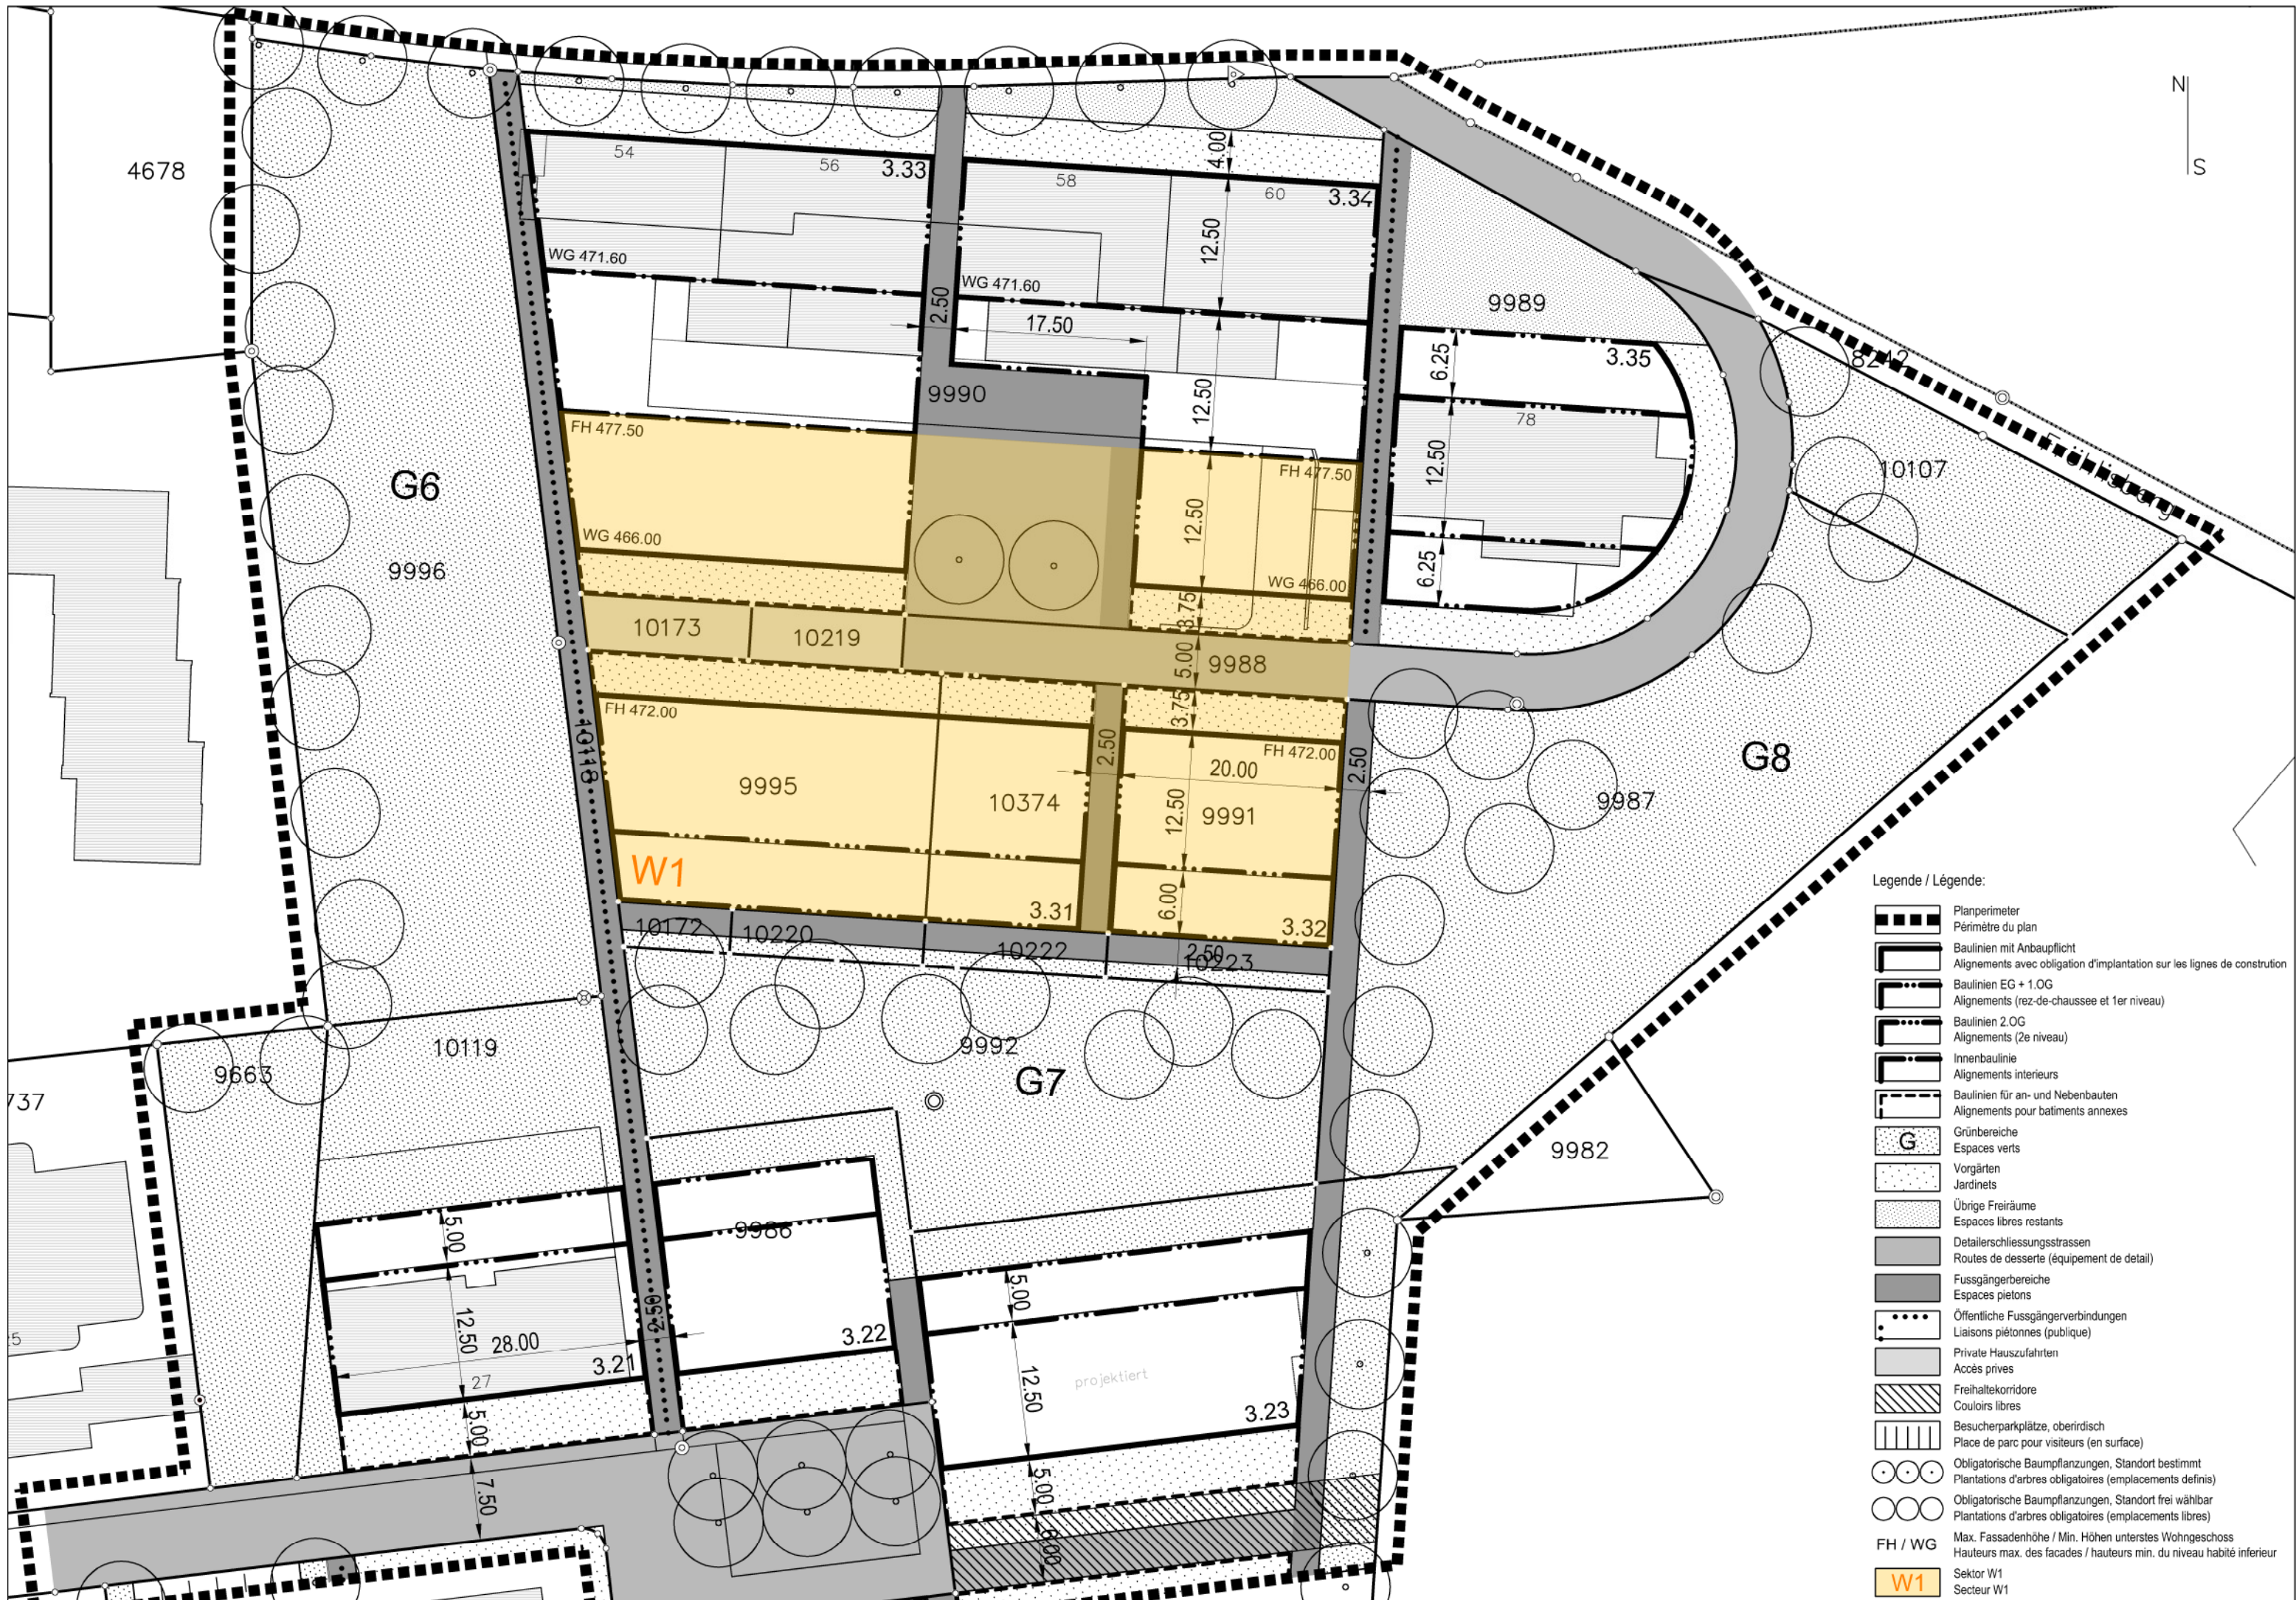

TEILÄNDERUNG DER ÜBERBAUUNGSORDNUNG

"LÖHRE" im Bereich "Fröhlisberg"

Überbauungsplan

Teiländerung der Überbauungsordnung "Löhre" genehmigt durch die kantonale Baudirektion
am 8. November 1992

Genehmigungsvermerke

- Legende / Légende:
- Planperimeter / Périmètre du plan
 - Baulinien mit Anbaupflicht / Alignements avec obligation d'implantation sur les lignes de construction
 - Baulinien EG + 1.OG / Alignements (rez-de-chaussee et 1er niveau)
 - Baulinien 2.OG / Alignements (2e niveau)
 - Innenbaulinie / Alignements intérieurs
 - Baulinien für an- und Nebenbauten / Alignements pour batiments annexes
 - Grünbereiche / Espaces verts
 - Vorgärten / Jardinets
 - Übrige Freiräume / Espaces libres restants
 - Detailerschliessungsstrassen / Routes de desserte (équipement de detail)
 - Fussgängerbereiche / Espaces pietons
 - Öffentliche Fussgängerverbindungen / Liaisons piétonnes (publique)
 - Private Hauszufahrten / Accès privés
 - Freihaltekorridore / Couloirs libres
 - Besucherparkplätze, oberirdisch / Place de parc pour visiteurs (en surface)
 - Obligatorische Baumpflanzungen, Standort bestimmt / Plantations d'arbres obligatoires (emplacements définis)
 - Obligatorische Baumpflanzungen, Standort frei wählbar / Plantations d'arbres obligatoires (emplacements libres)
 - FH / WG / Max. Fassadenhöhe / Min. Höhen unterstes Wohngeschoss / Hauteurs max. des facades / hauteurs min. du niveau habité inférieur
 - W1 / Sektor W1 / Secteur W1